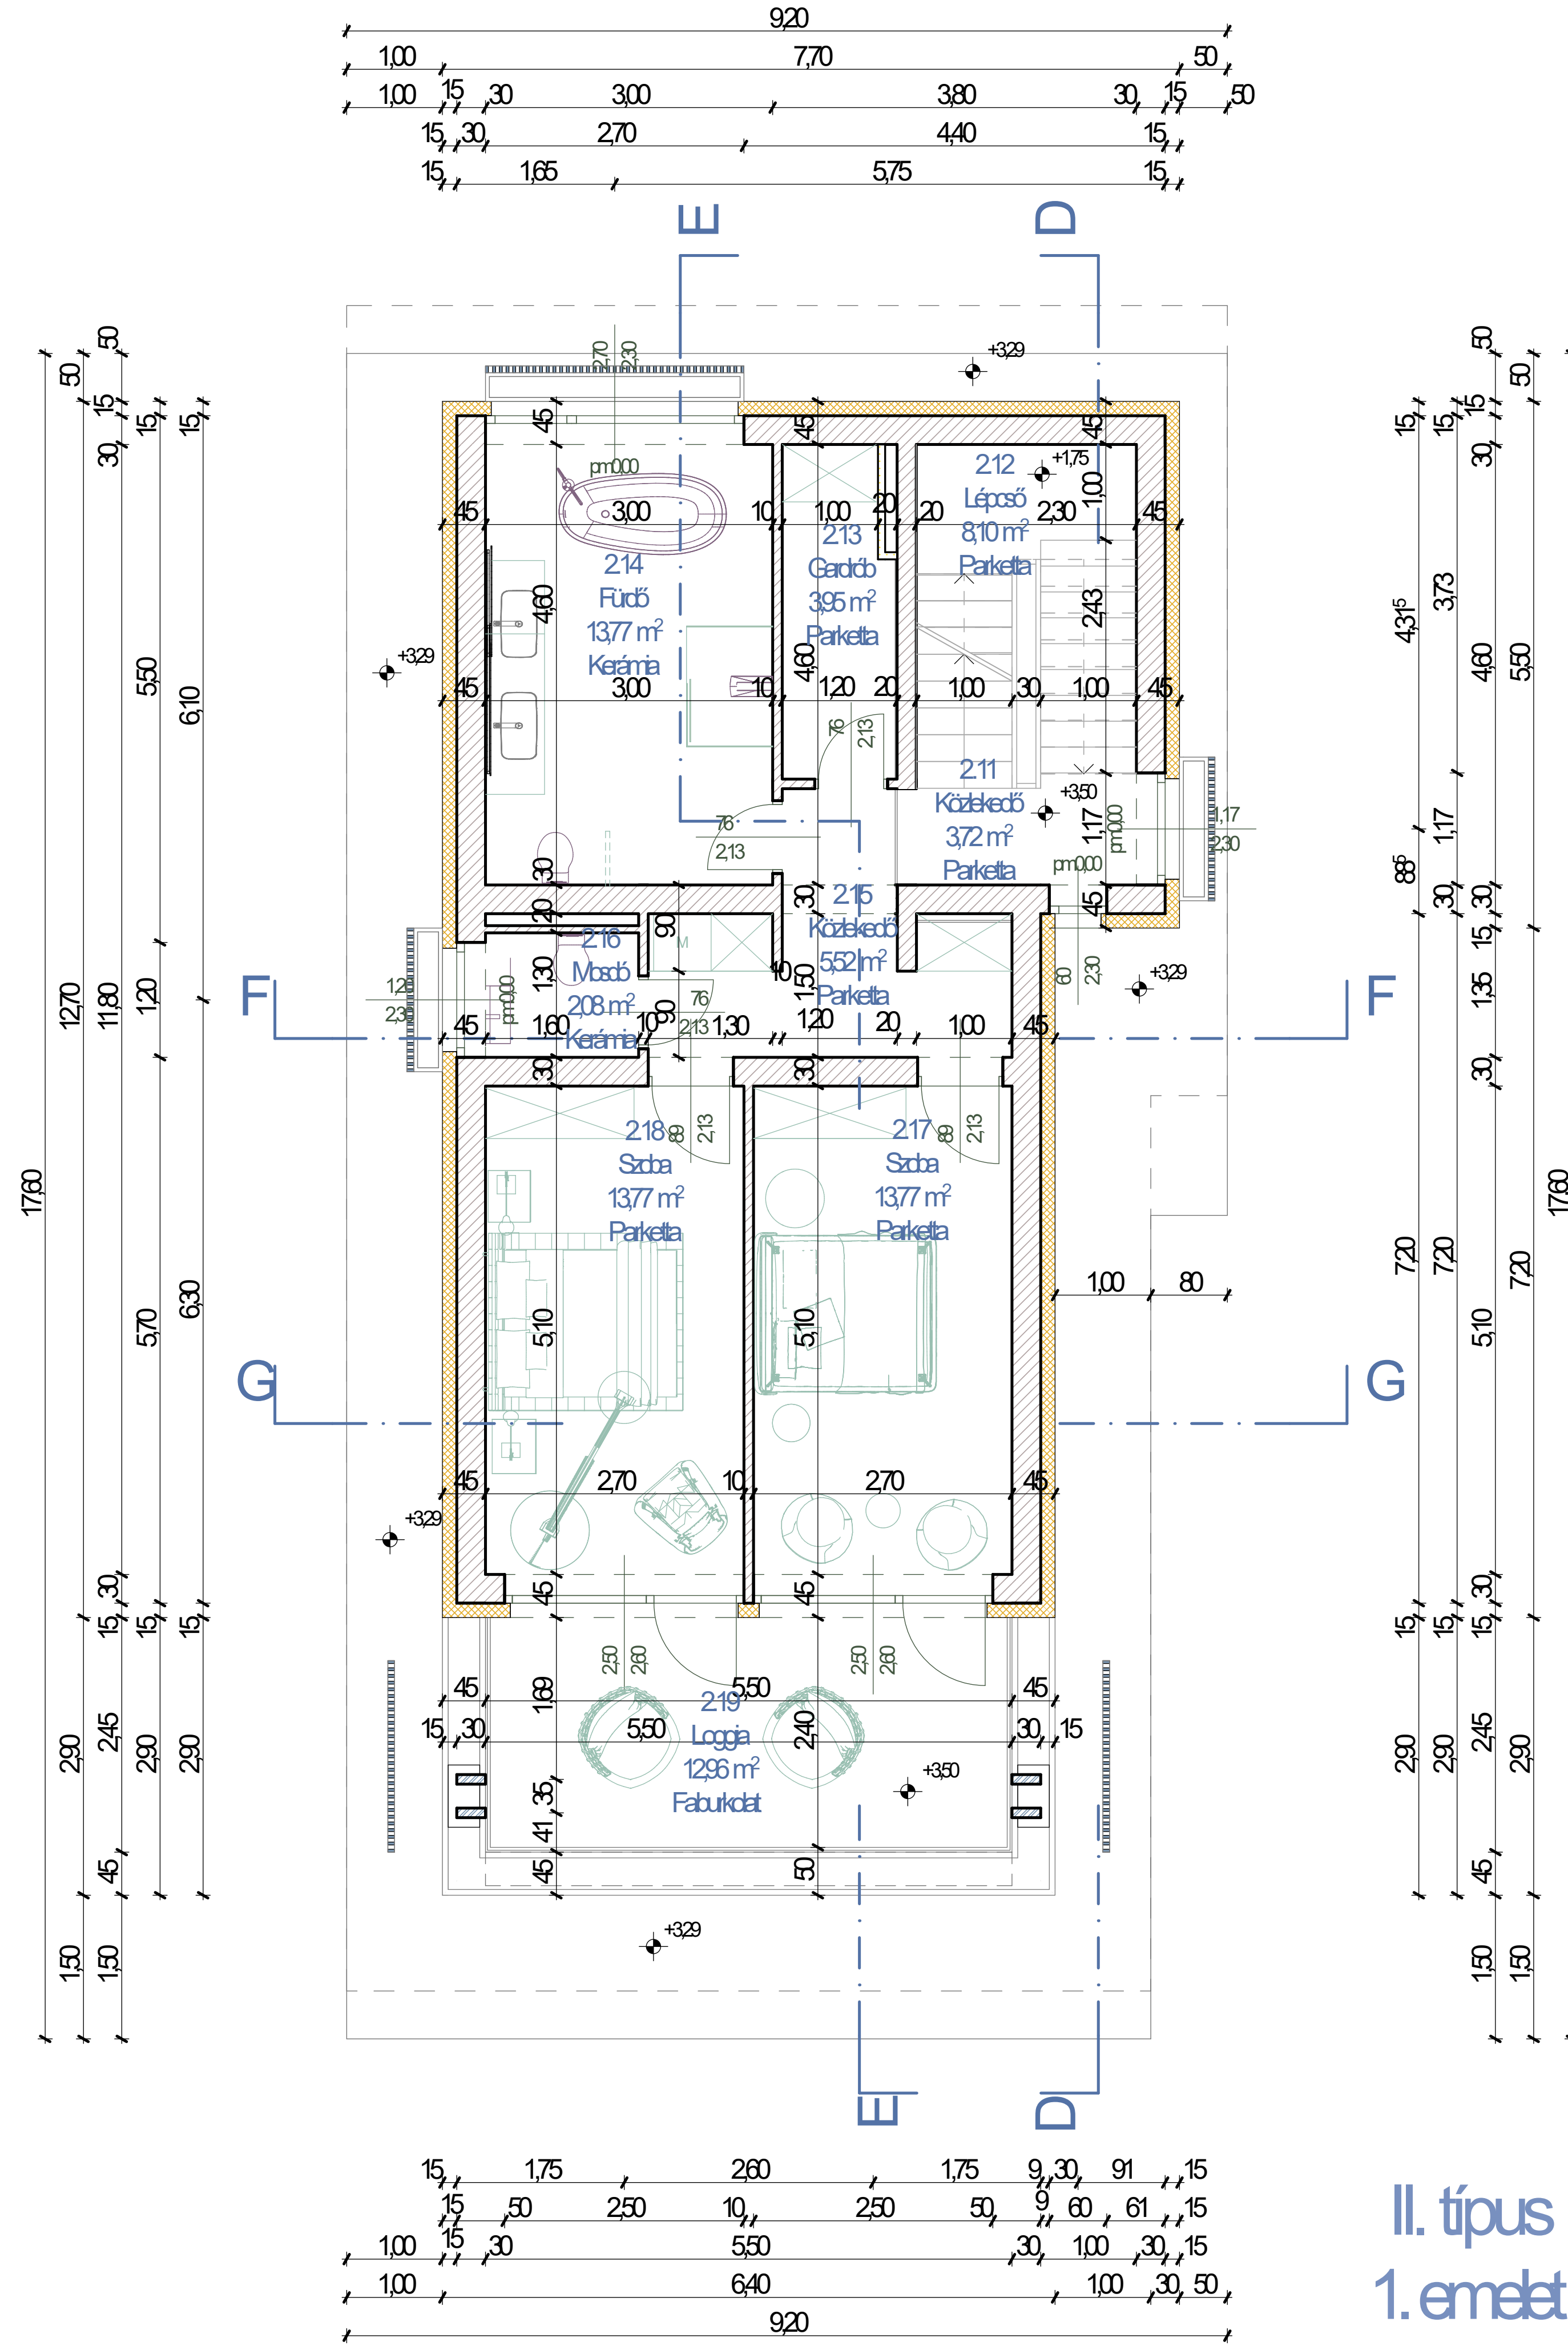

I. típusház - 9 db

215 m² / villaház

ebből +60 m² teraszok

288 m² - 361 m² privát telekméret

II. típusház 4 db

231 m² / villaház

ebből + 55 m² teraszok

354 m² - 376 m² privat telekmére