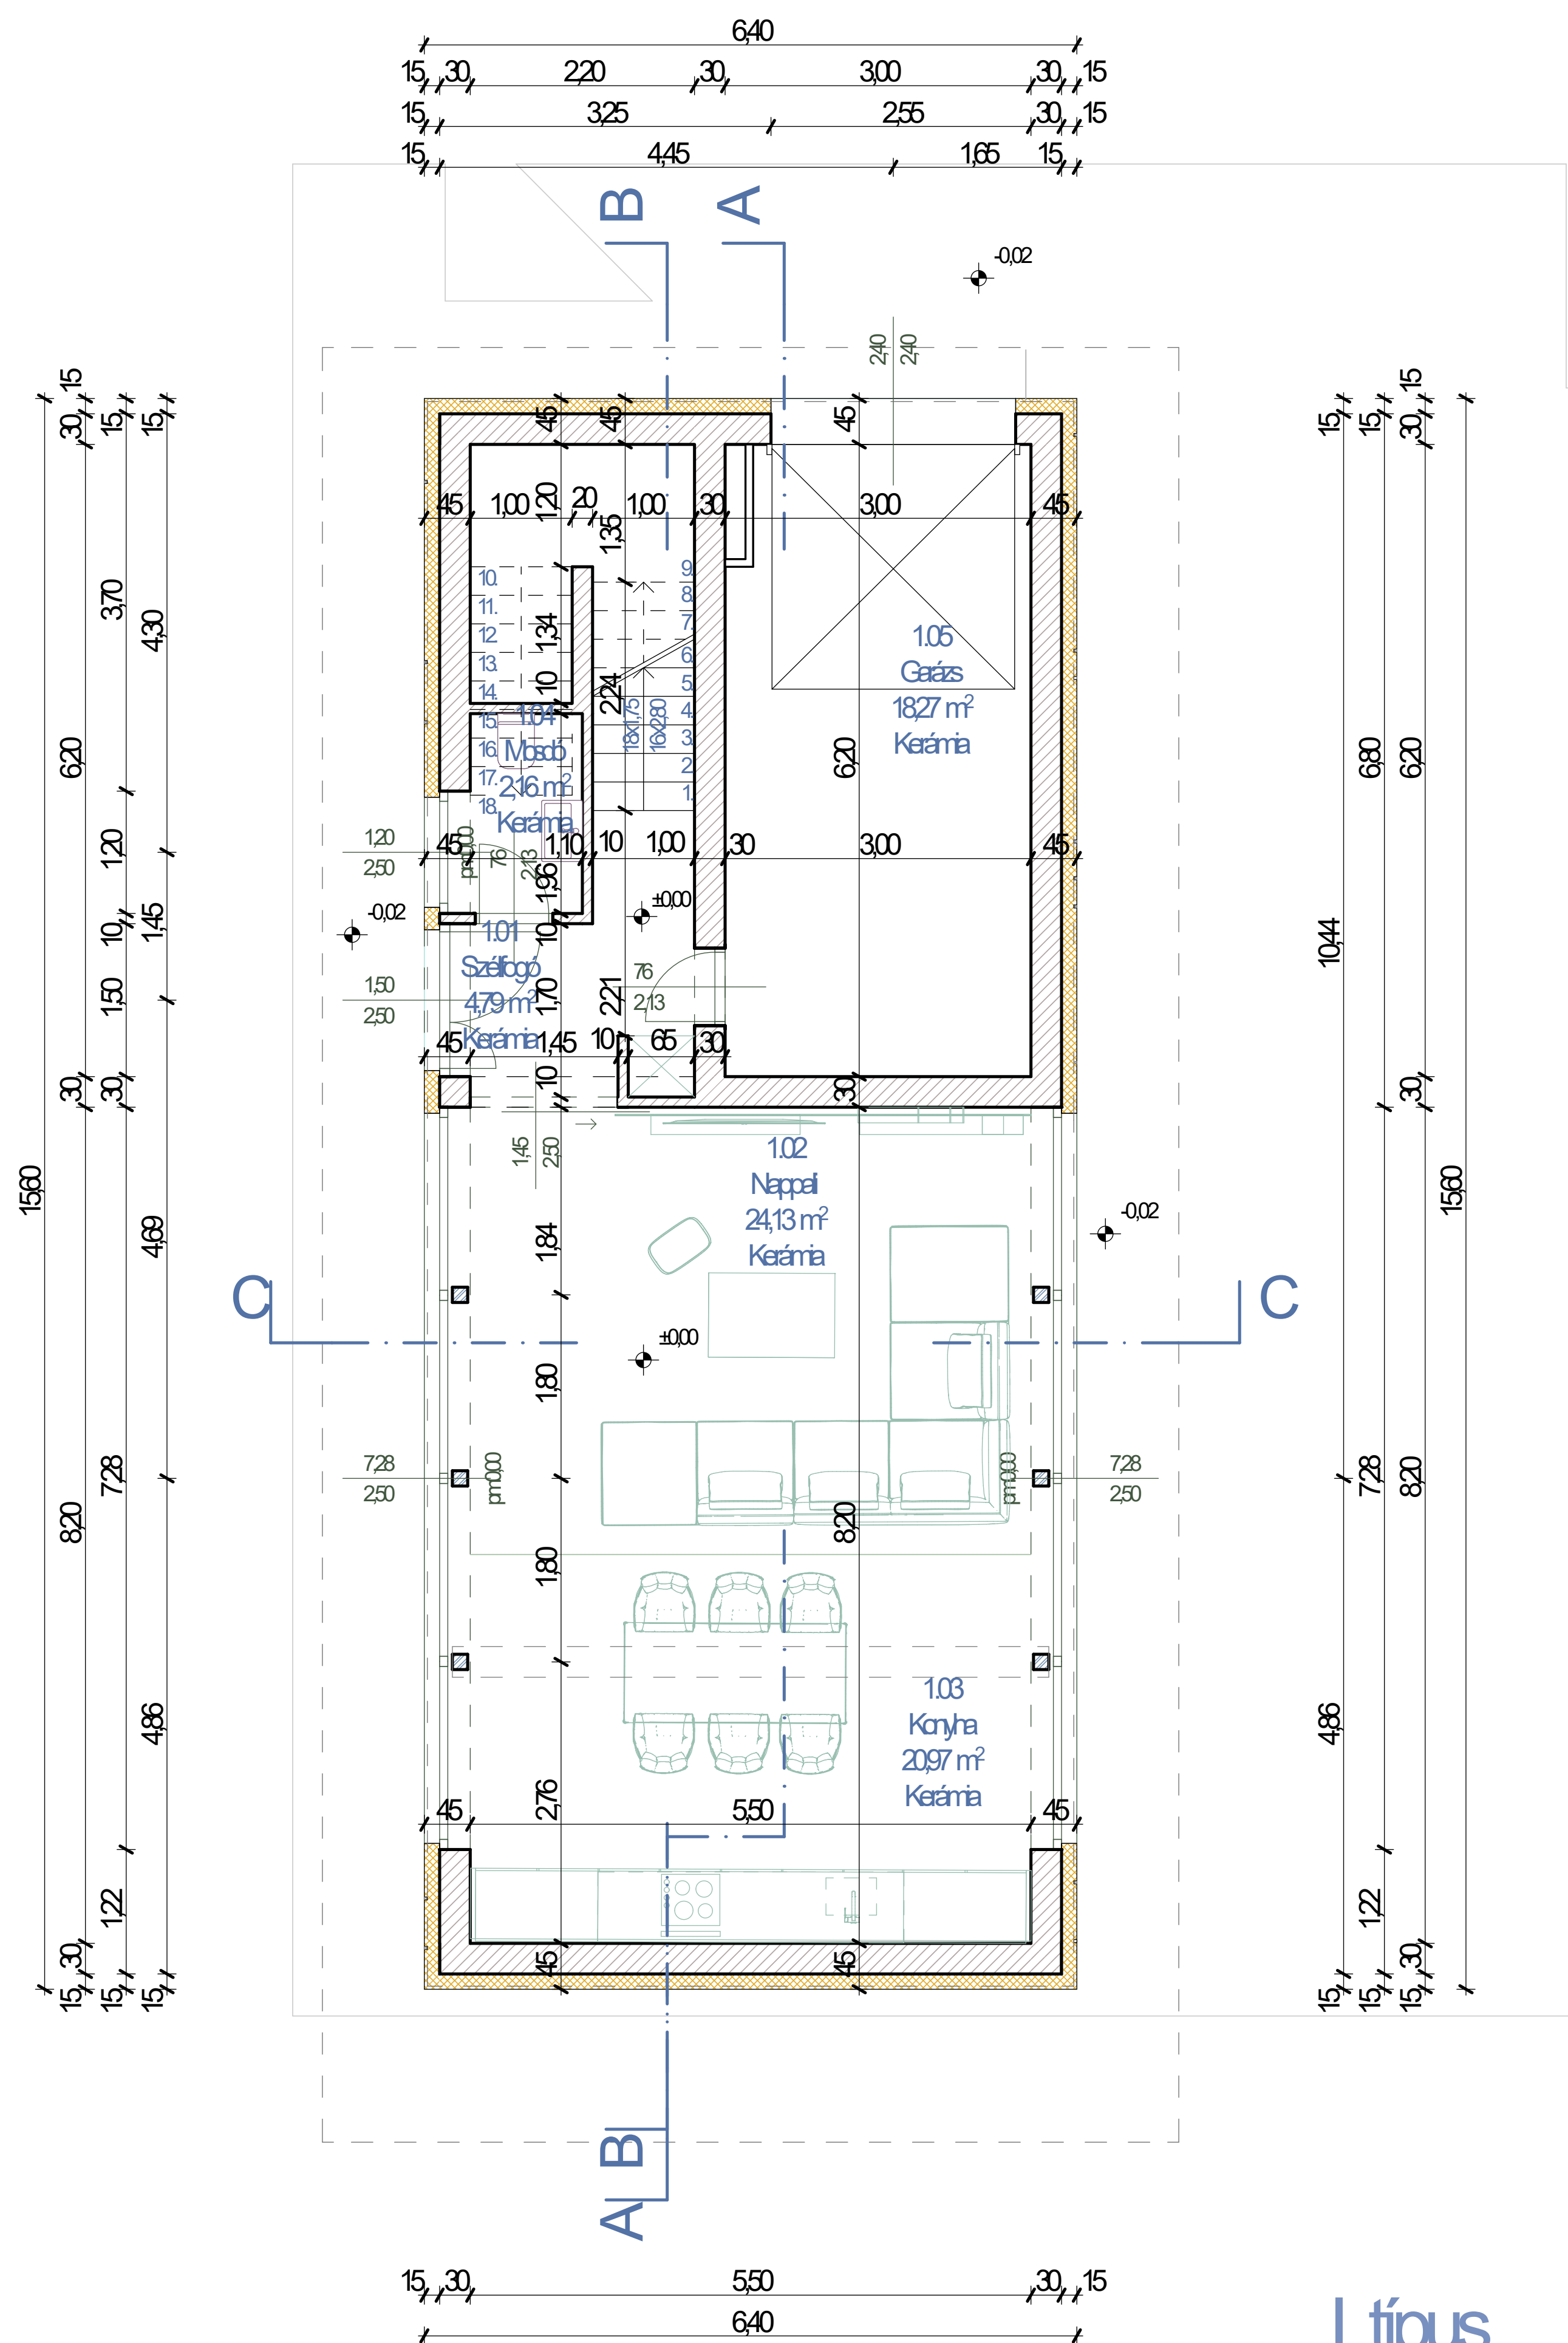

I. típusház - 9 db

215 m² / villaház

ebből +60 m² teraszok

288 m² - 361 m² privát telekméret

II. típusház 4 db

231 m² / villaház

ebből + 55 m² teraszok

354 m² - 376 m² privat telekmére