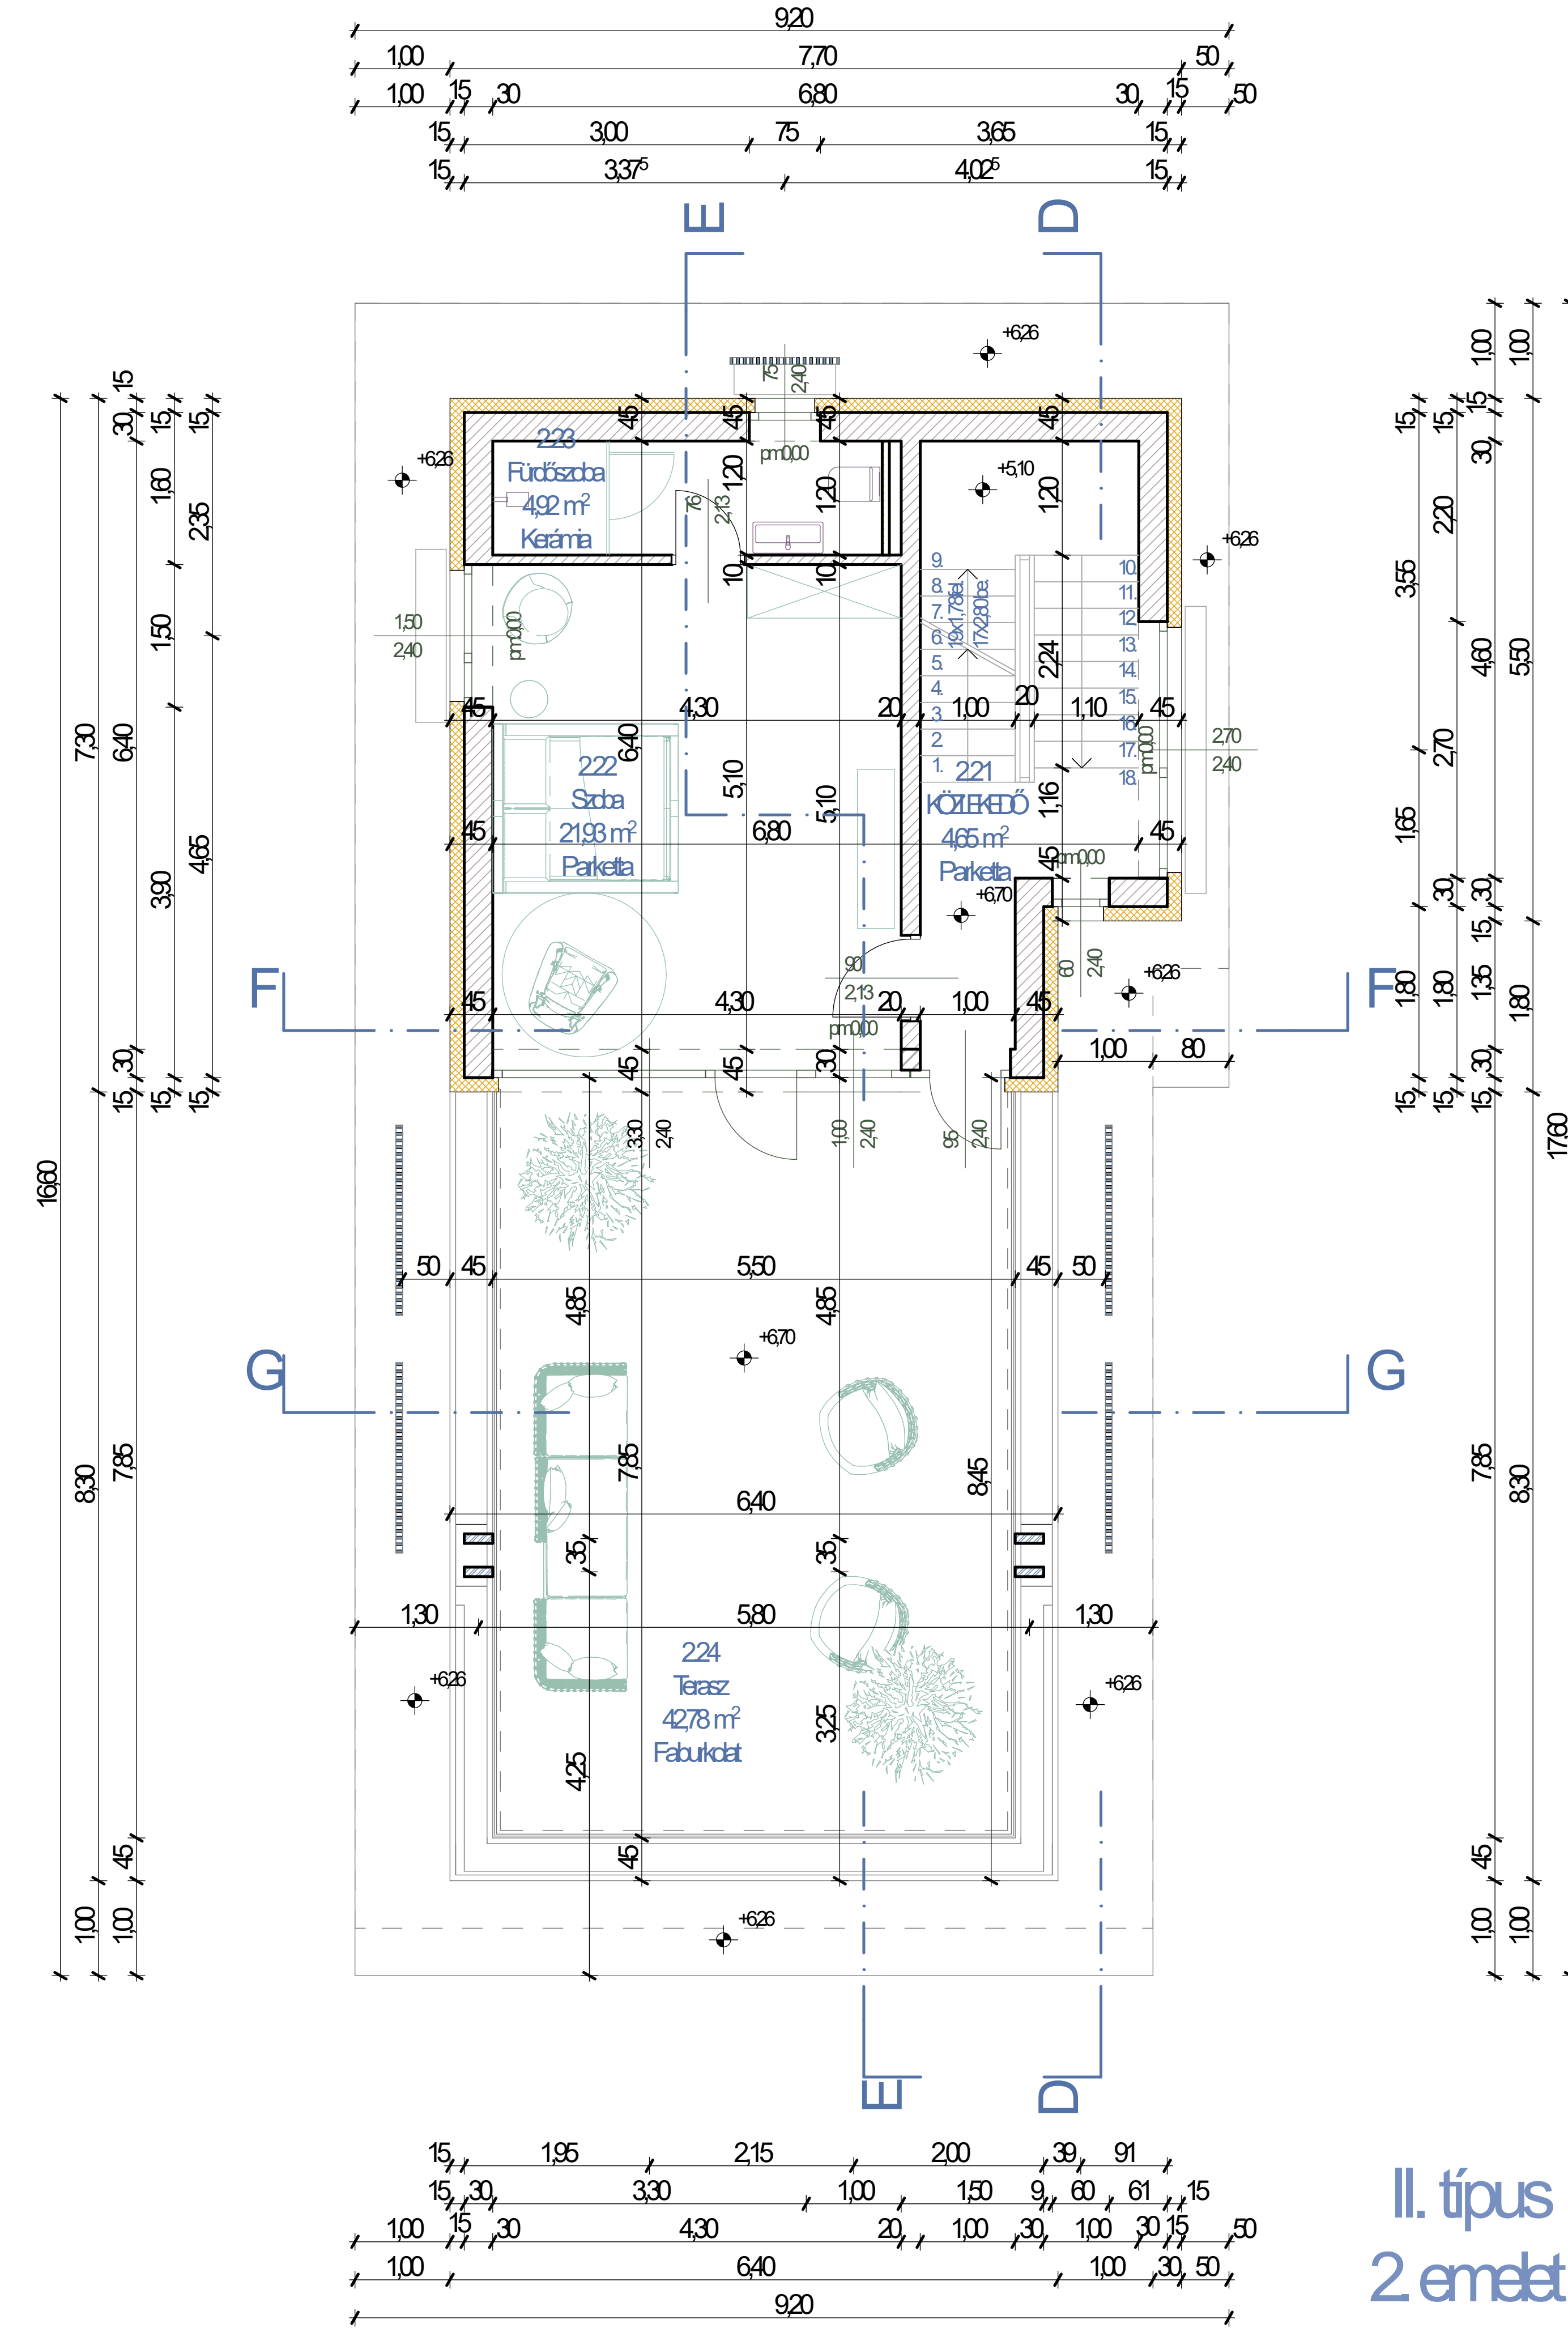

I. típusház - 9 db

215 m² / villaház

ebből +60 m² teraszok

288 m² - 361 m² privát telekméret

II. típusház 4 db

231 m² / villaház

ebből + 55 m² teraszok

354 m² - 376 m² privat telekmére