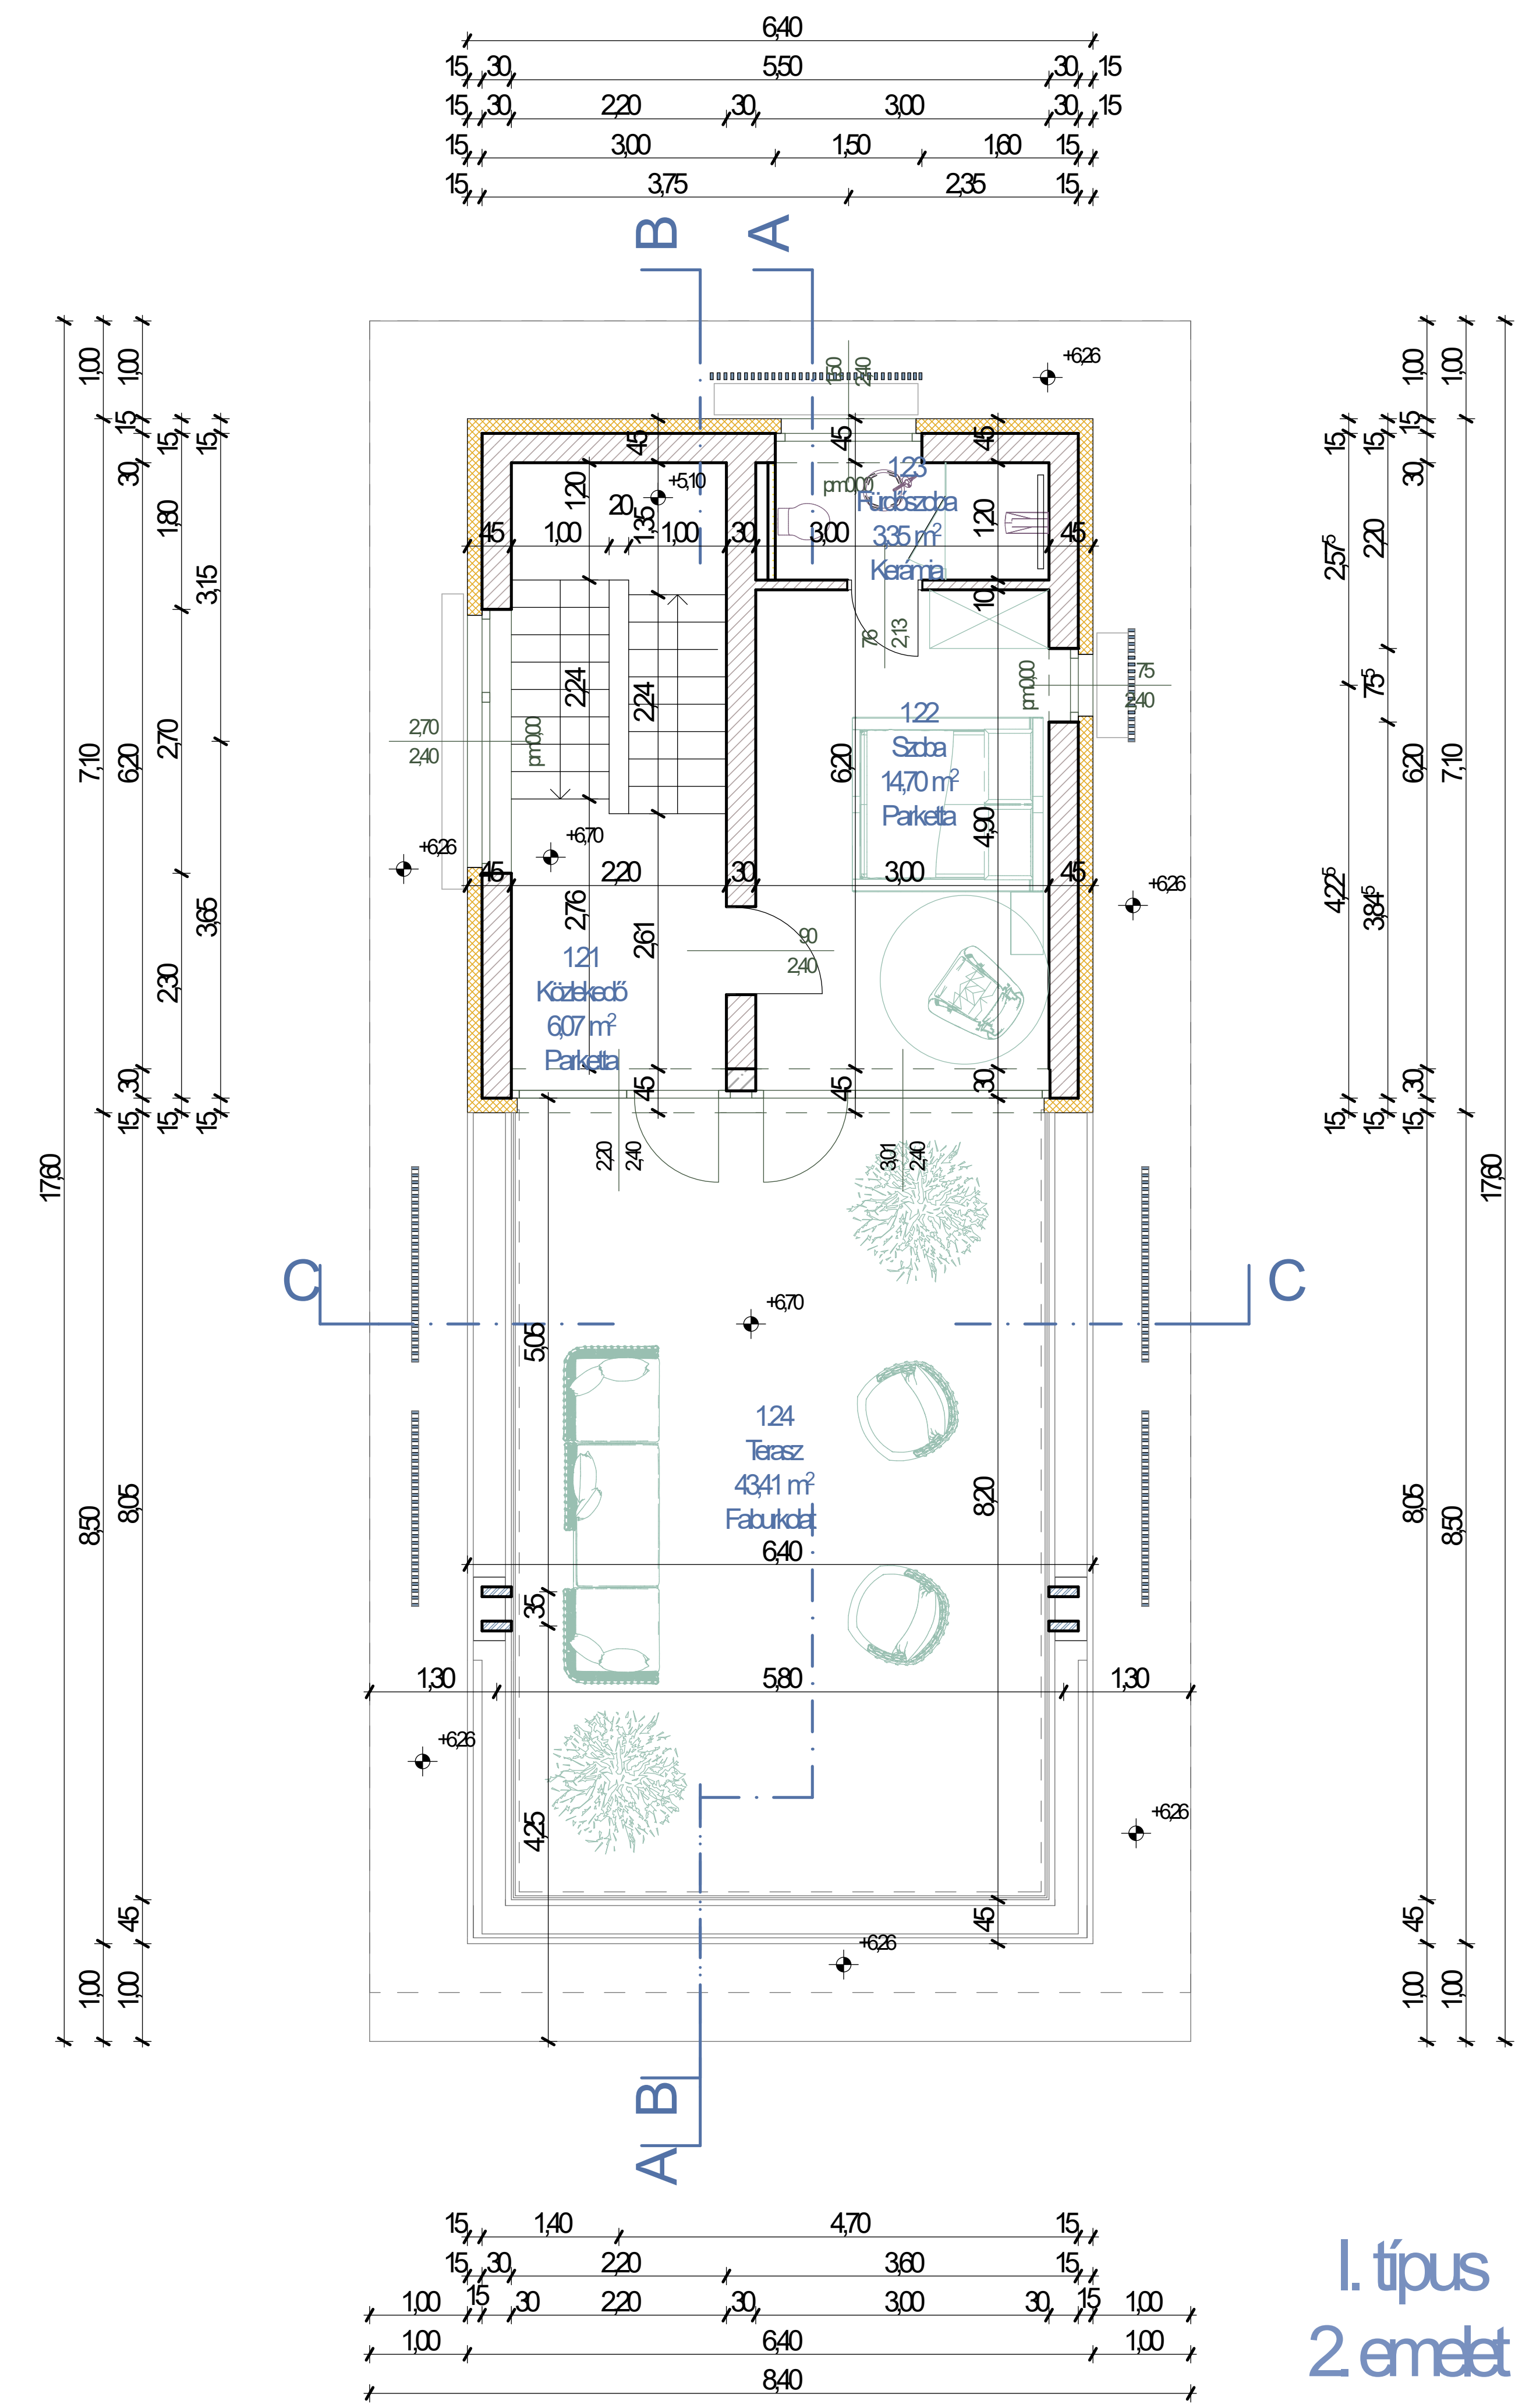

I. típusház - 9 db

215 m² / villaház

ebből +60 m² teraszok

288 m² - 361 m² privát telekméret

II. típusház 4 db

231 m² / villaház

ebből + 55 m² teraszok

354 m² - 376 m² privat telekmére