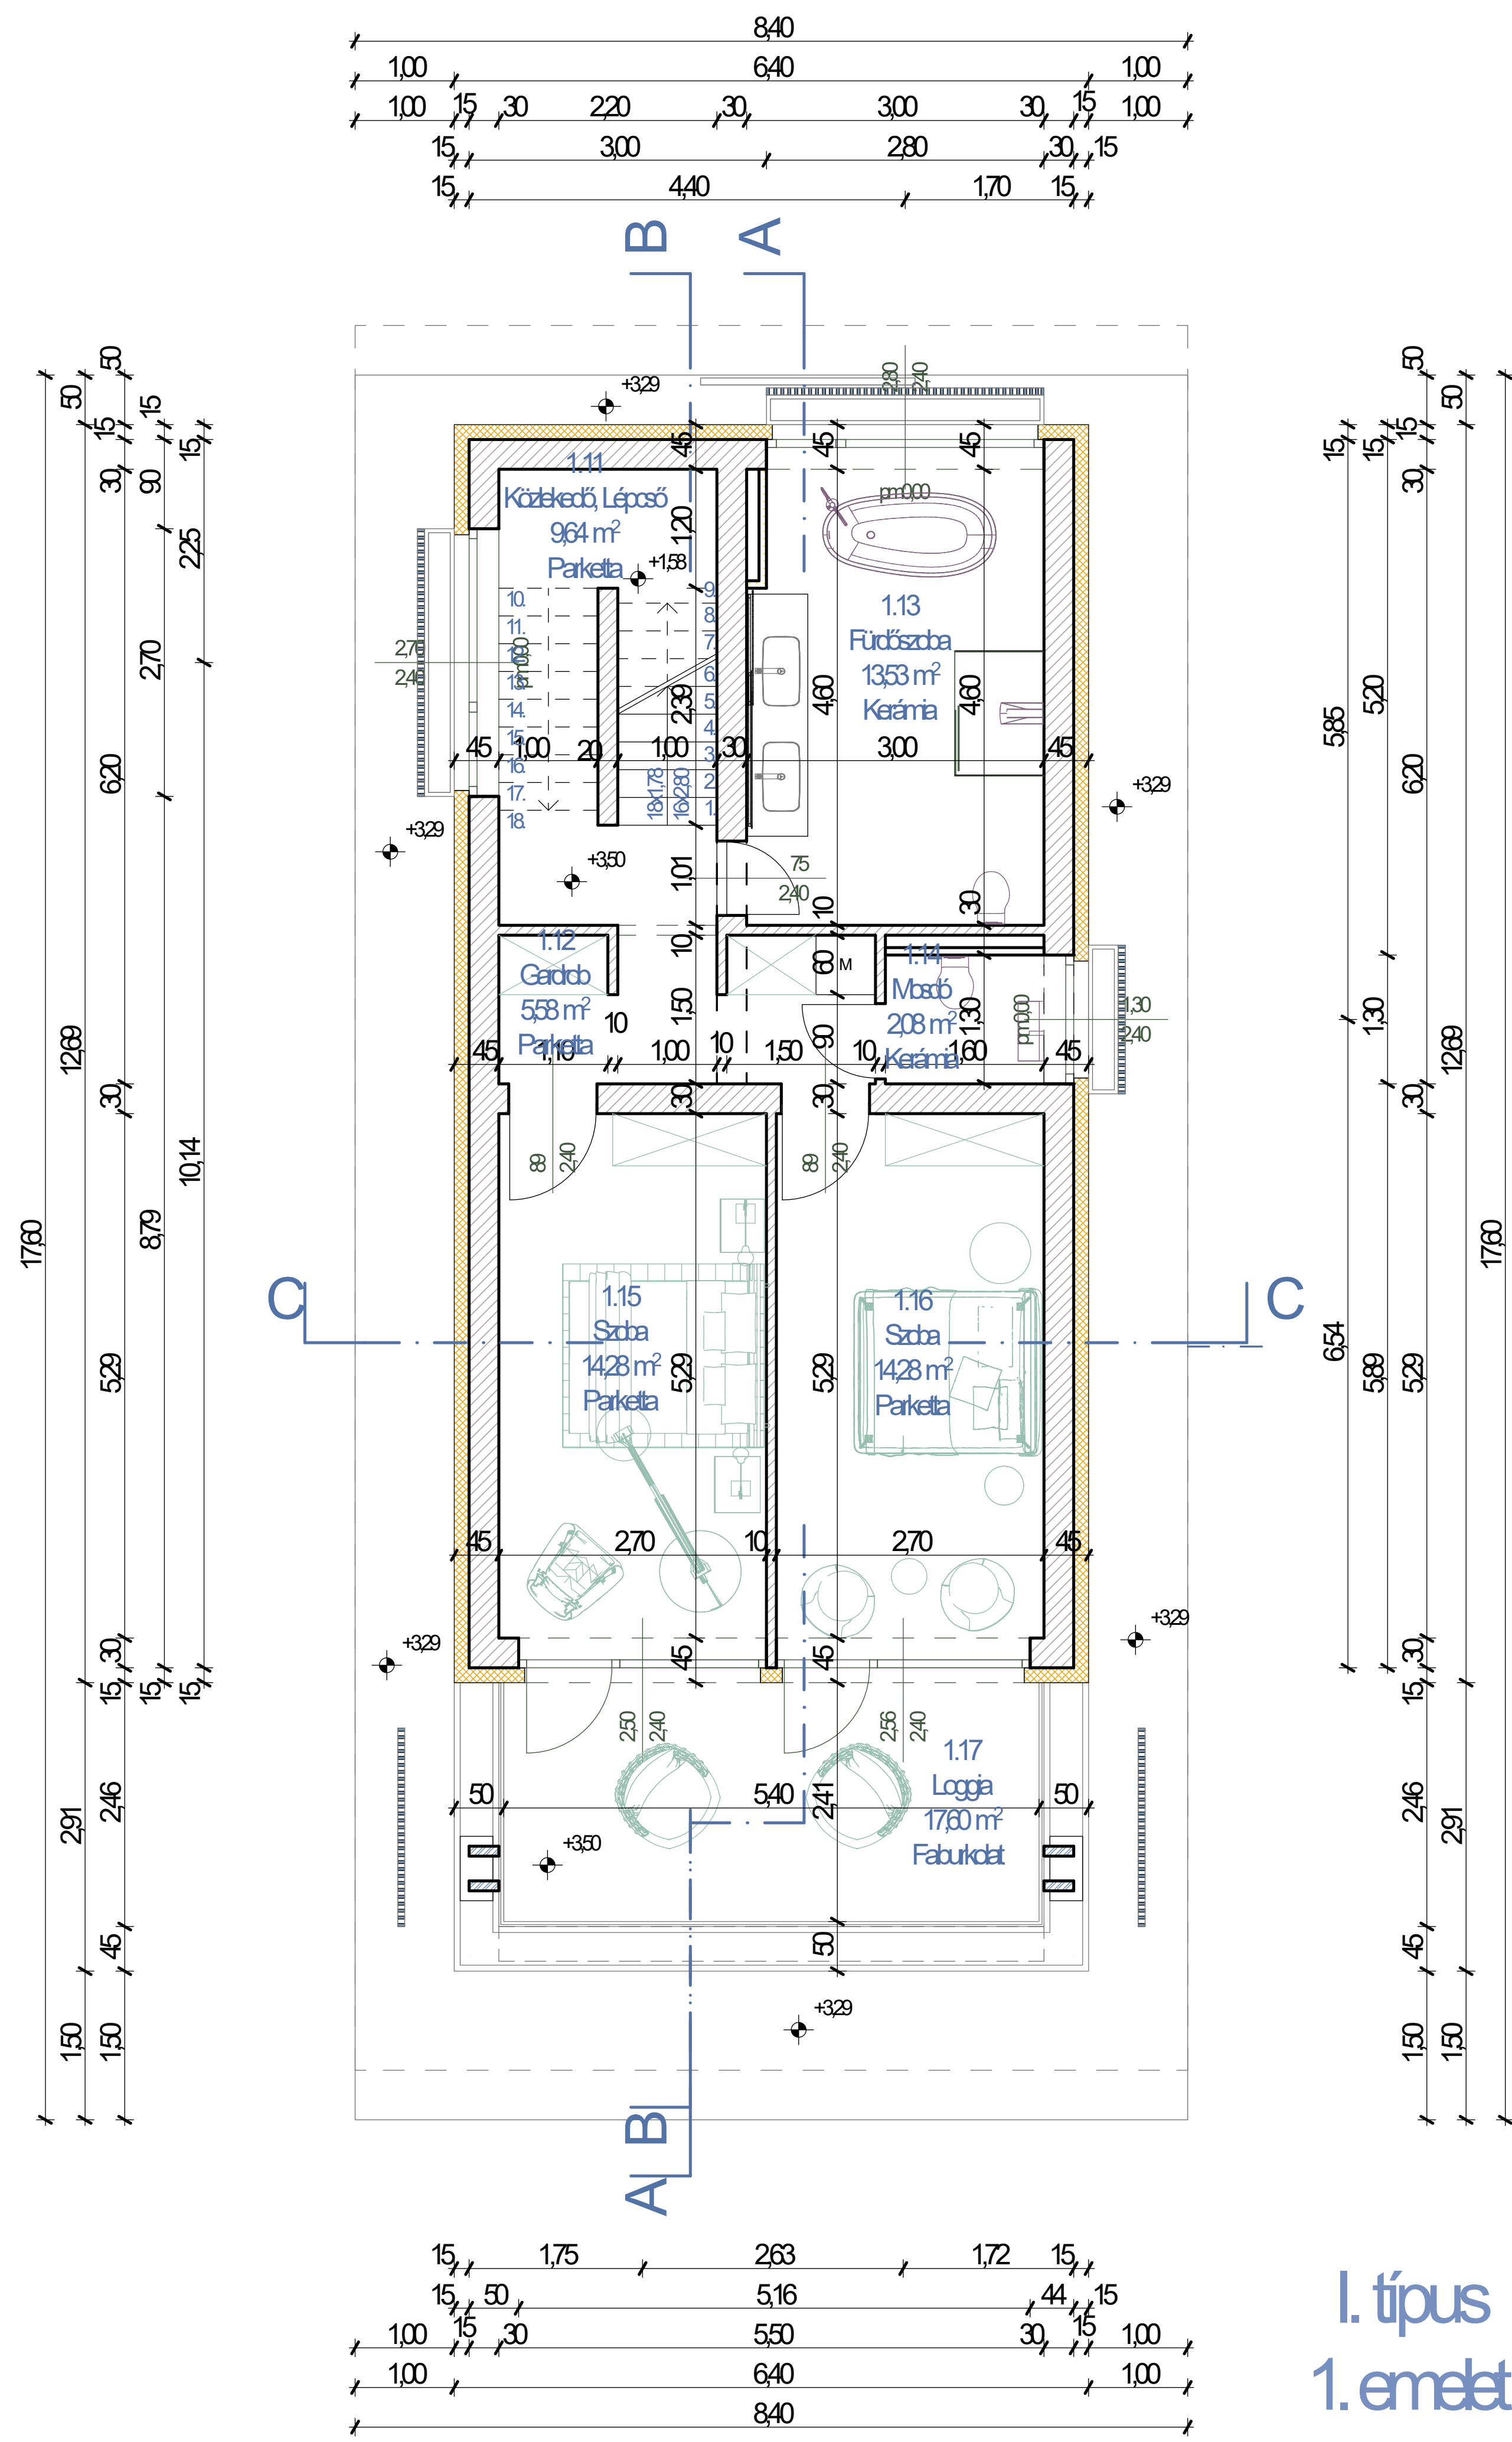

I. típusház - 9 db

215 m² / villaház

ebből +60 m² teraszok

288 m² - 361 m² privát telekméret

II. típusház 4 db

231 m² / villaház

ebből + 55 m² teraszok

354 m² - 376 m² privat telekmére