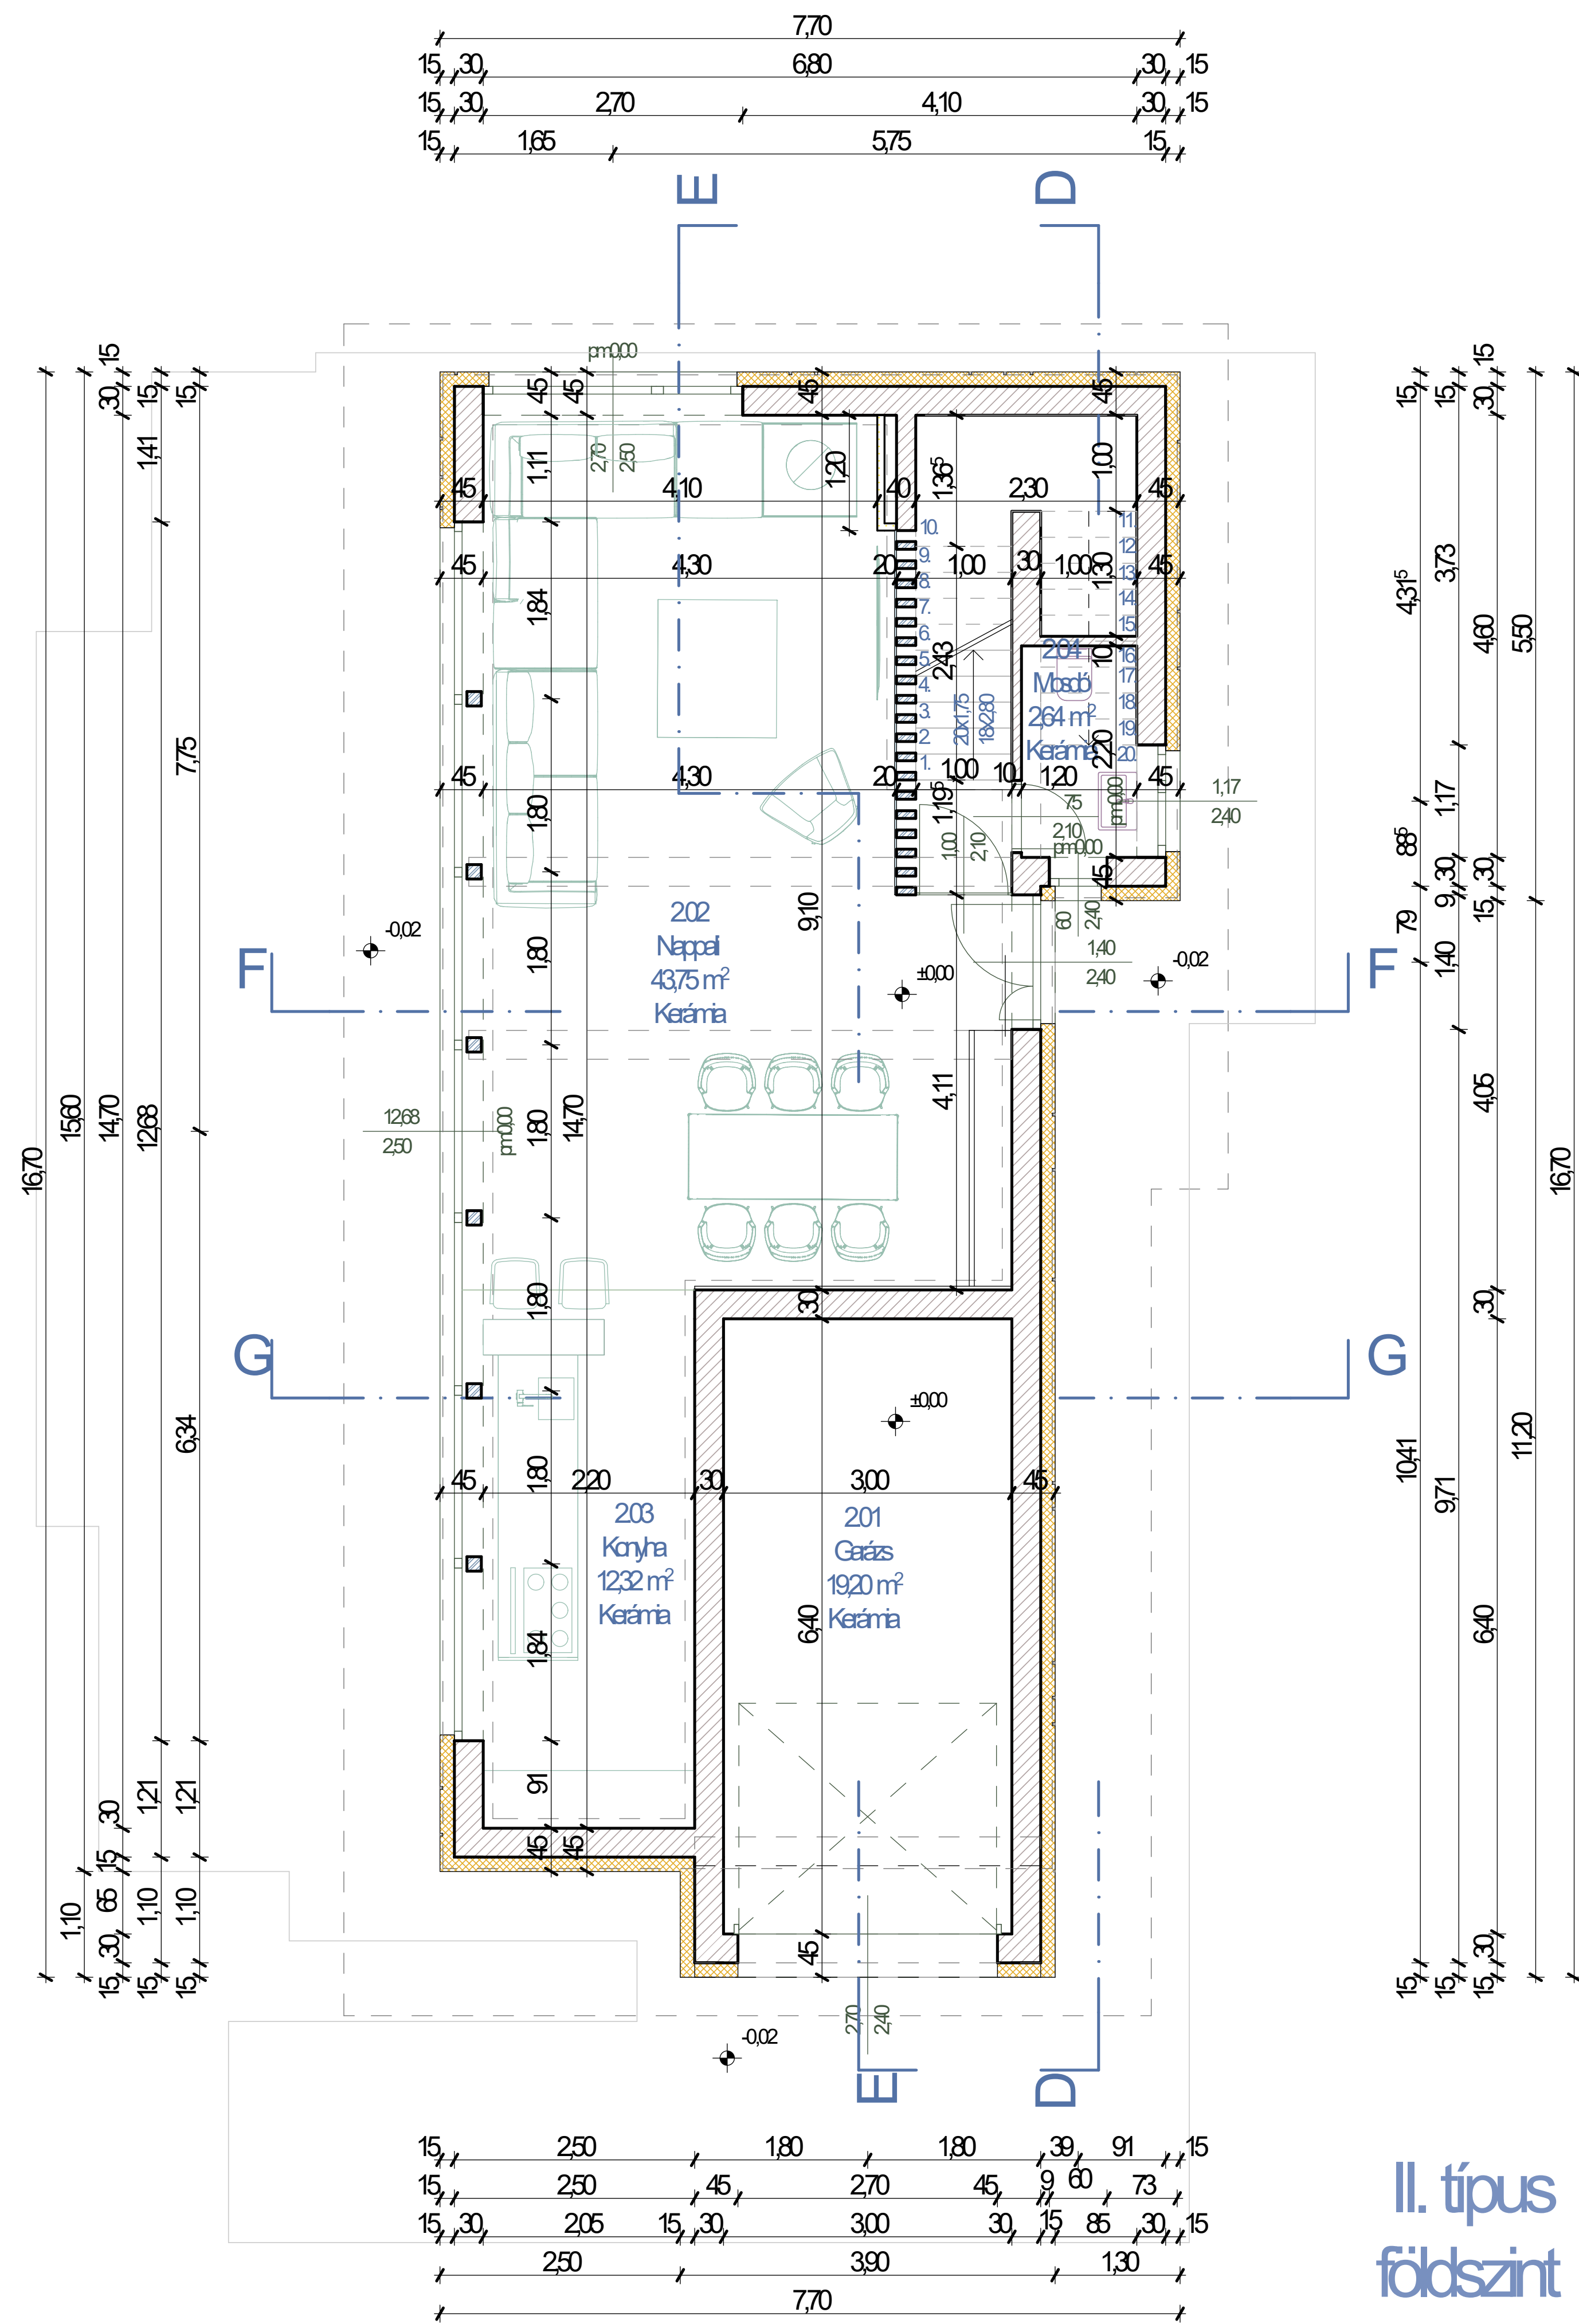

I. típusház - 9 db

215 m² / villaház

ebből +60 m² teraszok

288 m² - 361 m² privát telekméret

II. típusház 4 db

231 m² / villaház

ebből + 55 m² teraszok

354 m² - 376 m² privat telekmére